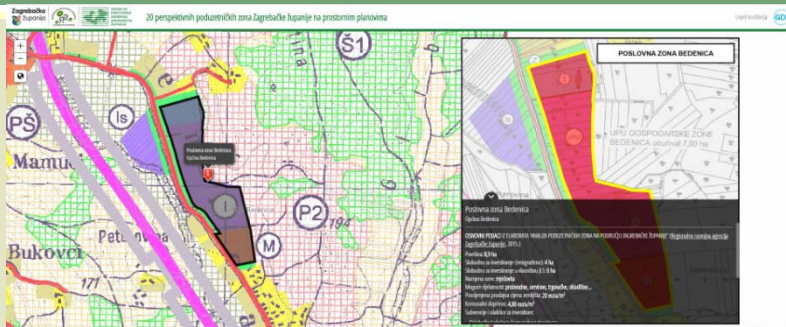

WEB GIS preglednik poduzetničkih zona

- ... te na području Općina: **Bedenica, Bistra, Brckovljani, Brdovec...**