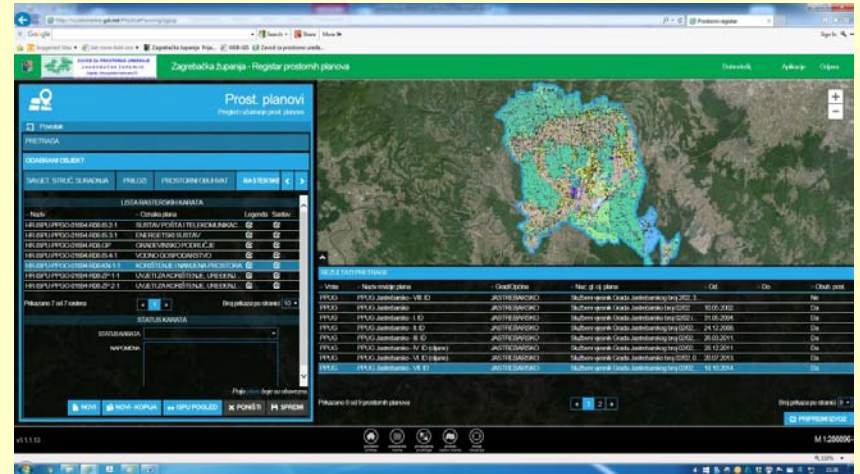

# ISPU Zagrebačke županije

9

- ✓ **Sistematizacija i harmonizacija podataka konverzijom AutoCAD podataka u ArcGIS bazu podataka;**
- ✓ **Mogućnost lakog pristupa većem broju korisnika sustava;**
- ✓ **Mogućnost razmjene podataka, pretraživanja, izrada prostornih analiza.**

*Jedinstvena geodata baza prostornih planova uređenja, Zavod i Gisdata, 2008.*

# ISPU Zagrebačke županije

10

## ✓ AKTIVNOSTI:

1. Obrada prostornih planova za Geoportal prostornih planova RH
2. Vođenje Registra prostornih planova Zagrebačke županije
3. Objava prostornih planova na WEB GIS pregledniku
4. Implementacija prostornih planova iz AutoCAD-a u GIS sustav
5. Izrada prostornih analiza