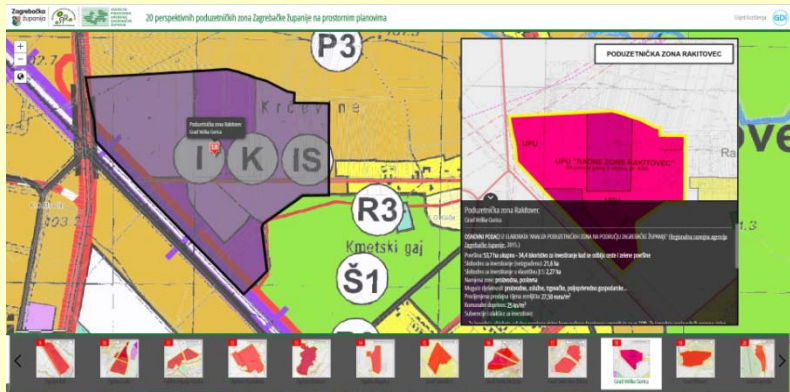

WEB GIS preglednik poduzetničkih zona

28

... Velika Gorica, Vrbovec i Zaprešić...