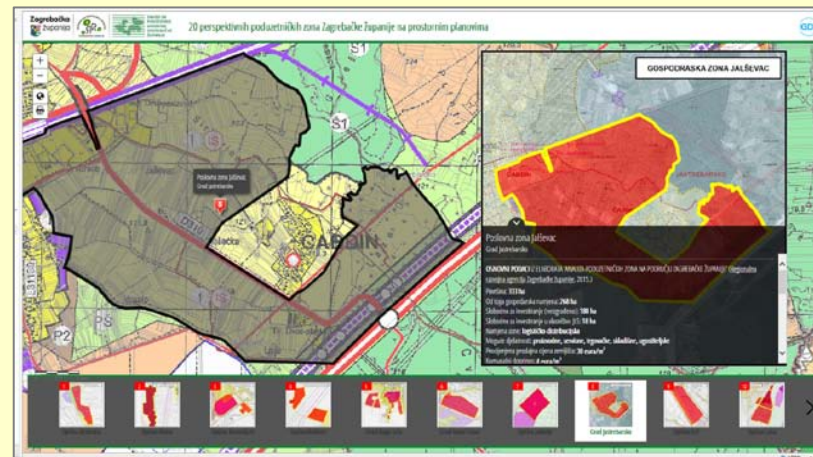

# Razlozi izrade aplikacije (1)

3

- Regionalna razvojna agencija Zagrebačke županije (RRA) 2015. izradila elaborat "Analiza poduzetničkih zona na području Zagrebačke županije", u kojem je detaljno obrađeno 20 perspektivnih poduzetničkih zona u Zagrebačkoj županiji
- Elaborat je sastavni dio promotivnog DVD-a / razglednice o Zagrebačkoj županiji "Zagreb County"

# Razlozi izrade aplikacije (2)

4

Zavod za prostorno uređenje Zagrebačke županije već preko 10 godina vodi i nadograđuje INFORMACIJSKI SUSTAV PROSTORNOG UREĐENJA (ISPU) Zagrebačke županije. U proljeće 2016. održana prezentacija u Županiji.

**Zamisao: INTEGRIRATI OVA DVA PROJEKTA U ZAJEDNIČKU APLIKACIJU “WEB GIS PREGLEDNIK PODUZETNIČKIH ZONA”!**