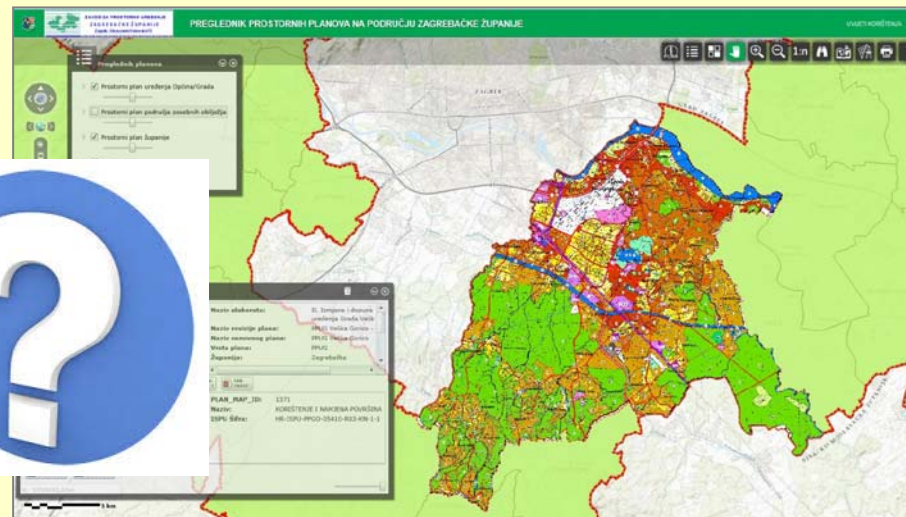

# Ciljevi izrade aplikacije:

5

1. **Olakšati poduzetnicima pristup podacima o zonama, prikazati njihov prostorni položaj;**
2. Podatke iz prostornih planova uređenja gradova i općina, obrađene u ISPU, učiniti javno dostupnima;
3. Prikazati mogućnosti koje pruža ISPU za buduće integracije sustava (turizam, poljoprivreda, promet i dr.).

# Prostorni planovi u aplikaciji

6

- Poduzetničke zone prikazane su na rasteru (“tepihu”) izrađenom od karata namjene površina iz PPUO/G.
- Korištene 34 karte iz svih važećih planova gradova i općina na dan 1.9.2016.
- KARTE SU DIO WEB GIS PREGLEDNIKA PROSTORNIH PLANOVA ZAGREBAČKE ŽUPANIJE**

## WEB GIS PREGLEDNIK PROSTORNIH PLANOVA ZAGREBAČKE ŽUPANIJE

(ili: kako su prostorni planovi gradova i  
općina dospjeli na Internet???)