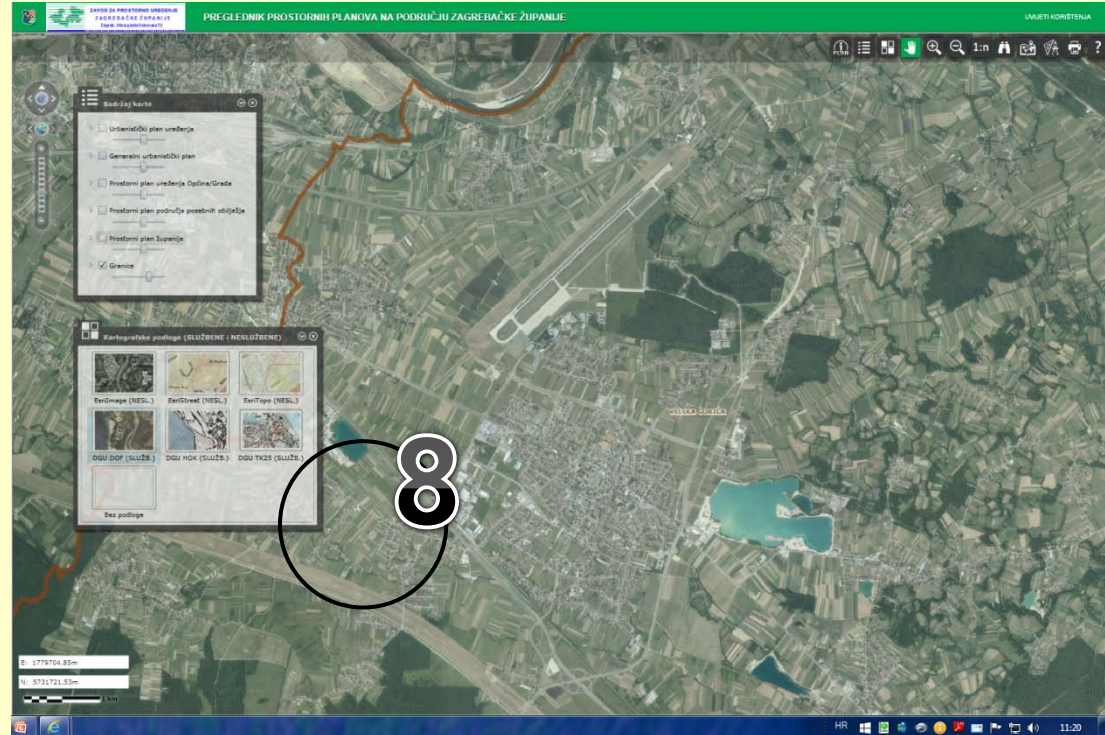

ISPU Zagrebačke županije

21

8: Mogućnost odabira kartografskih podloga, izračun površina ...

9. Mogućnost pretraživanja prema katastarskim česticama – NOVO!

i dr.