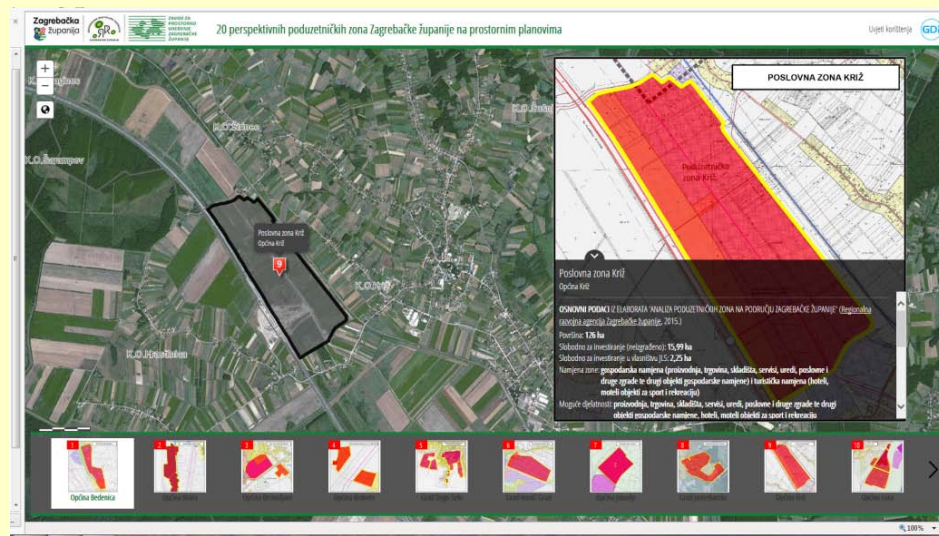

Poziv za dobre prakse (program URBACT III) je otvoren u razdoblju od 5. prosinca 2016. do 31. ožujka 2017. godine.

Proces uspostavljanja mreža odvija se u dva koraka:  
– prvi korak čini Poziv za dobre prakse (05.12.2016.-31.03.2017.)

# WEB GIS preglednik poduzetničkih zona

24

- Poduzetničke zone Zavod je grafički obradio u GIS-u te postavio iznad podloge – rastera od prostornih planova.

- Na taj su način zone smještene u realno okružje, sa vidljivim prometnim čvorovima, pristupnim cestama, obližnjim naseljima i drugim postojećim ili planiranim sadržajima koji ih okružuju.

# WEB GIS preglednik poduzetničkih zona

25

Podloge se mogu i mijenjati – osim na kartama iz planova, zone se mogu pregledati:

- na zračnim snimkama,
- topološkim podlogama,
- katastarskim podlogama.