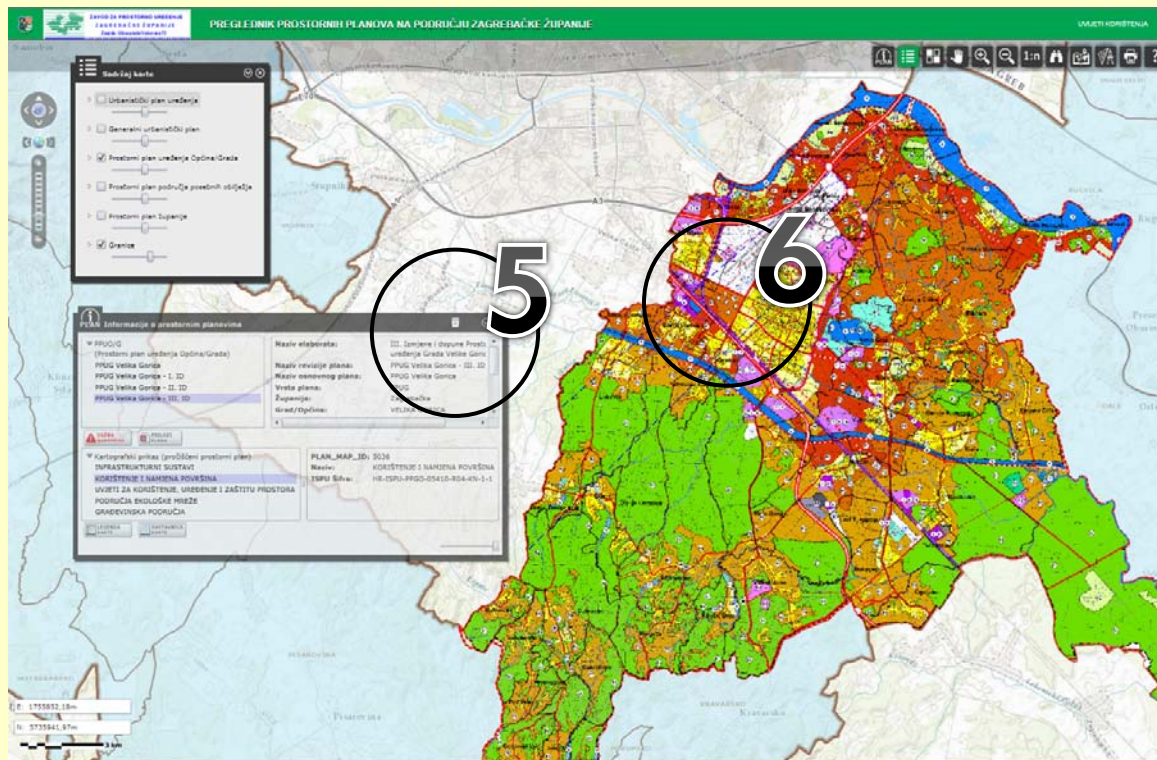

**4: Odabir informacije – PPUG Velika Gorica**

# ISPU Zagrebačke županije

19

**5: Otvara se prozor sa svim podacima o planu**

**6: Klikom na zadnje izmjene plana otvaraju se karte**