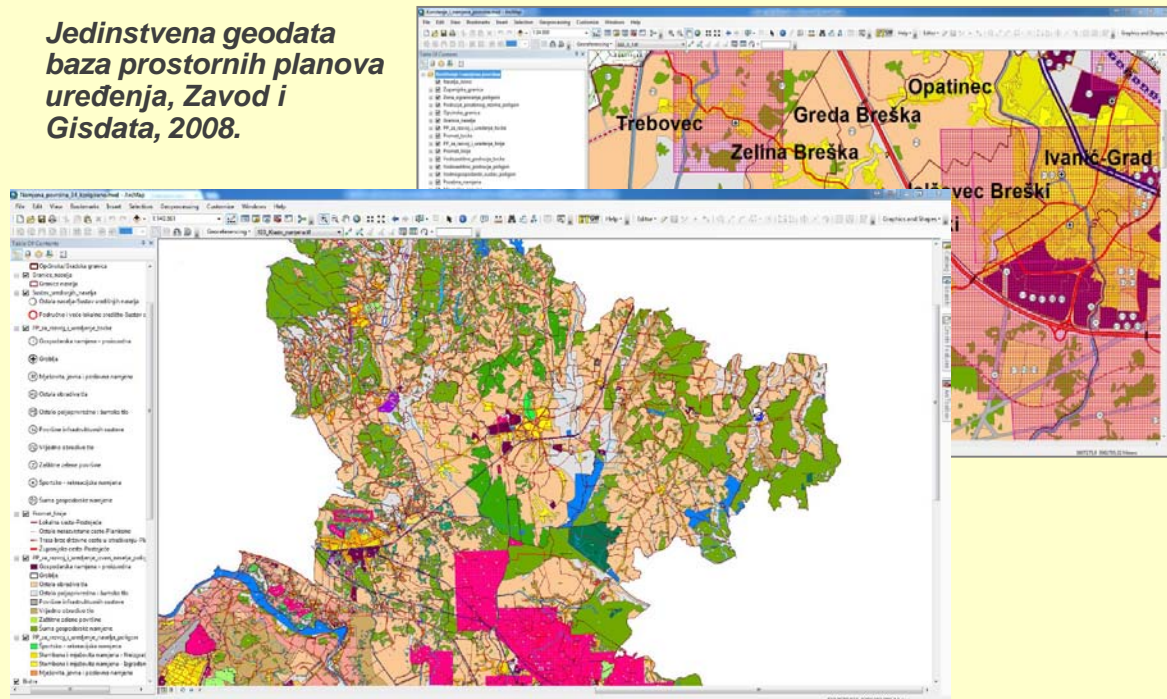

ISPU Zagrebačke županije

9

- ✓ **Sistematizacija i harmonizacija podataka konverzijom AutoCAD podataka u ArcGIS bazu podataka;**
- ✓ **Mogućnost lakog pristupa većem broju korisnika sustava;**
- ✓ **Mogućnost razmjene podataka, pretraživanja, izrada prostornih analiza.**

Jedinstvena geodata baza prostornih planova uređenja, Zavod i Gisdata, 2008.