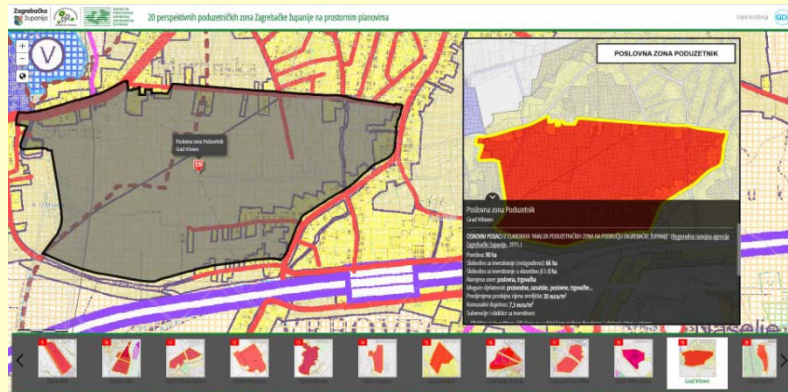

# WEB GIS preglednik poduzetničkih zona

26

Obrađeno je 20 perspektivnih poduzetničkih zona prikazanih u elaboratu “Analiza poduzetničkih zona na području Zagrebačke županije” (RRA, 2015.)

Riječ je o zonama na području Gradova:

# WEB GIS preglednik poduzetničkih zona

28

... Velika Gorica, Vrbovec i Zaprešić...