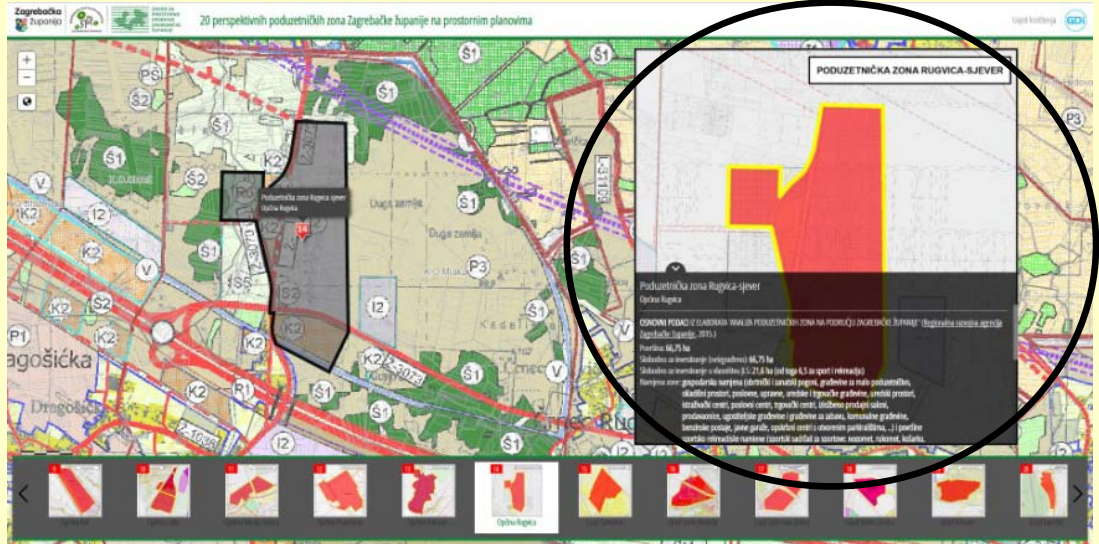

WEB GIS preglednik poduzetničkih zona

32

U posebnom dijelu preglednika

PRIKAZ OSNOVNIH PODATAKA O SVAKOJ ZONI:

- podaci o ukupnoj i slobodnoj površini za investiranje,
- o detaljnoj namjeni zone,
- moogućim djelatnostima,
- procijenjenoj prodajnoj cijeni zemljišta i dr.

Uz opis zone nalazi se poveznica na Elaborat.