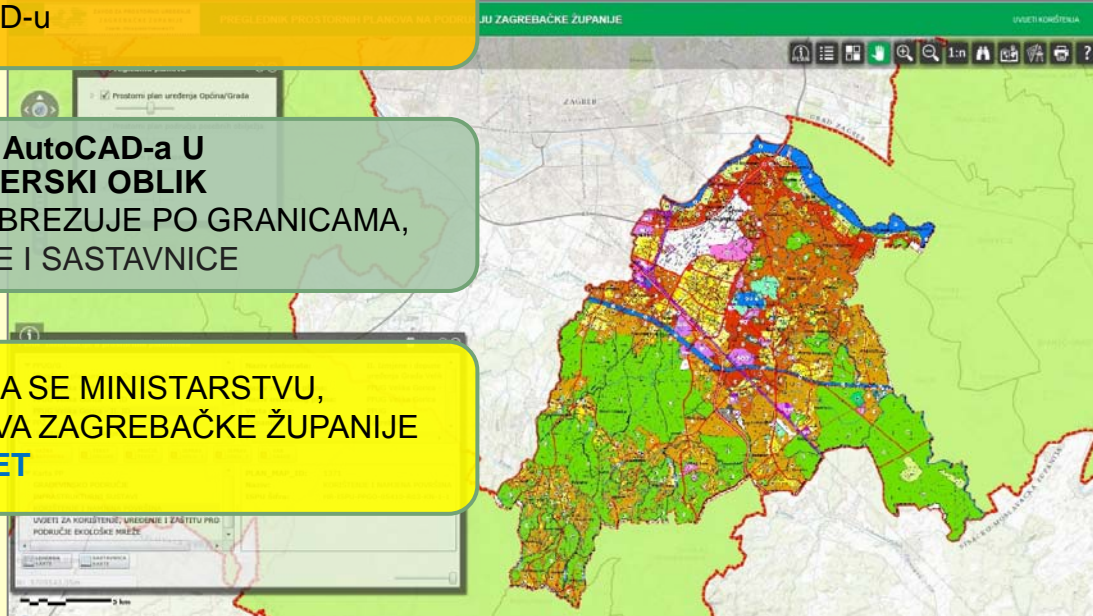

ISPU Zagrebačke županije

13

1.

- **GRAD, OPĆINA DOSTAVLJA DONESENI PROSTORNI PLAN ZAVODU**
- PLAN JE IZRAĐEN U AutoCAD-u

2.

- **ZAVOD PRETVARA PLAN IZ AutoCAD-a U GEOREFERENCIRANI RASTERSKI OBLIK**
- (TIFF format, HTRS96/TM), OBREZUJE PO GRANICAMA,
- PRIPREMA TEKST, LEGENDE I SASTAVNICE

3.

- **OBRAĐENI PLAN DOSTAVLJA SE MINISTARSTVU,**
- **UNOSI U REGISTAR PLANOVA ZAGREBAČKE ŽUPANIJE**
- **POSTAVLJA SE NA INTERNET**