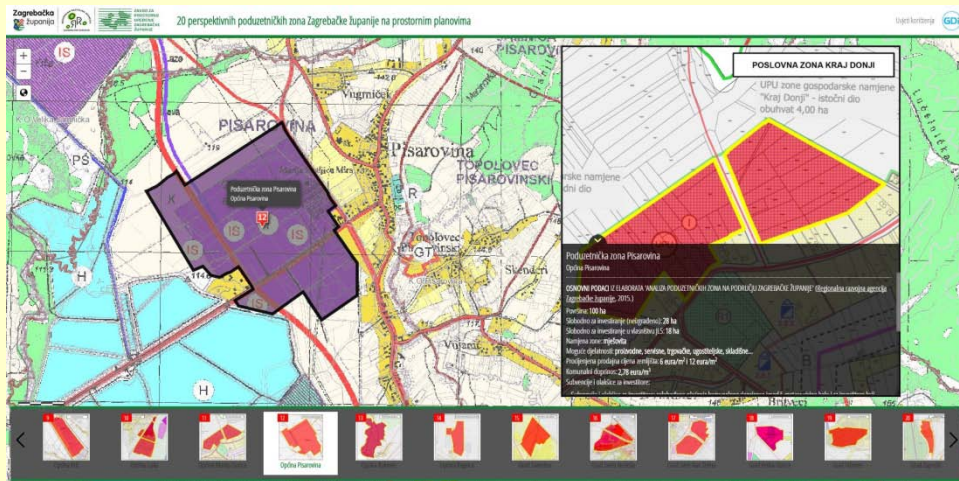

Poziv za dobre prakse (program URBACT III) je otvoren u razdoblju od 5. prosinca 2016. do 31. ožujka 2017. godine.

Proces uspostavljanja mreža odvija se u dva koraka:  
– prvi korak čini Poziv za dobre prakse (05.12.2016.-31.03.2017.)

# WEB GIS preglednik poduzetničkih zona

24

- Poduzetničke zone Zavod je grafički obradio u GIS-u te postavio iznad podloge – rastera od prostornih planova.

- Na taj su način zone smještene u realno okružje, sa vidljivim prometnim čvorovima, pristupnim cestama, obližnjim naseljima i drugim postojećim ili planiranim sadržajima koji ih okružuju.