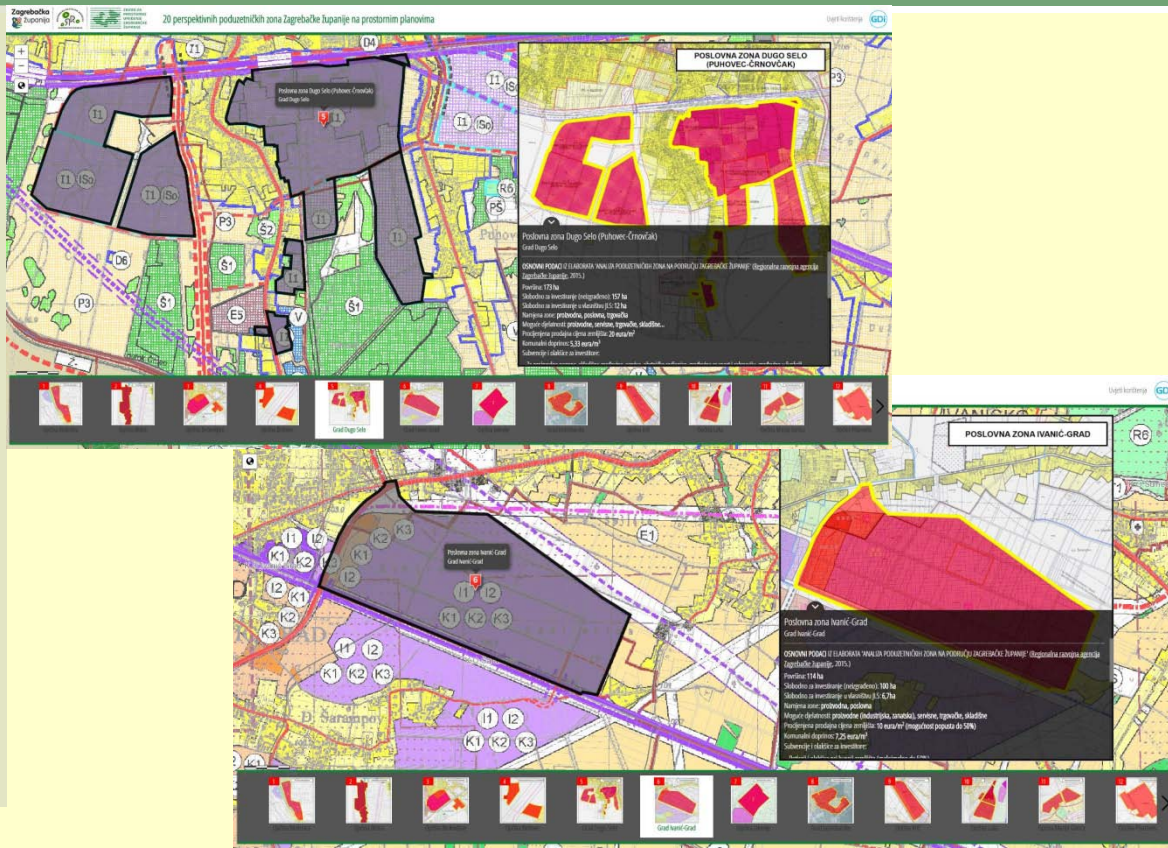

WEB GIS preglednik poduzetničkih zona

26

Obrađeno je 20 perspektivnih poduzetničkih zona prikazanih u elaboratu “Analiza poduzetničkih zona na području Zagrebačke županije” (RRA, 2015.)

Riječ je o zonama na području Gradova:

Dugo Selo, Ivanić-Grad...