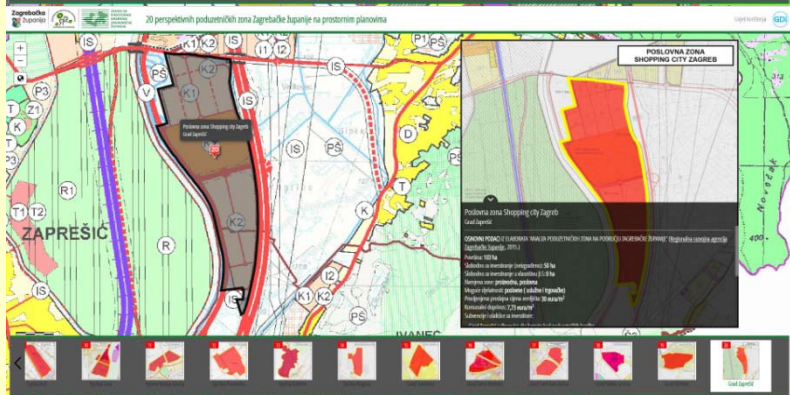

WEB GIS preglednik poduzetničkih zona

28

... Velika Gorica, Vrbovec i Zaprešić...