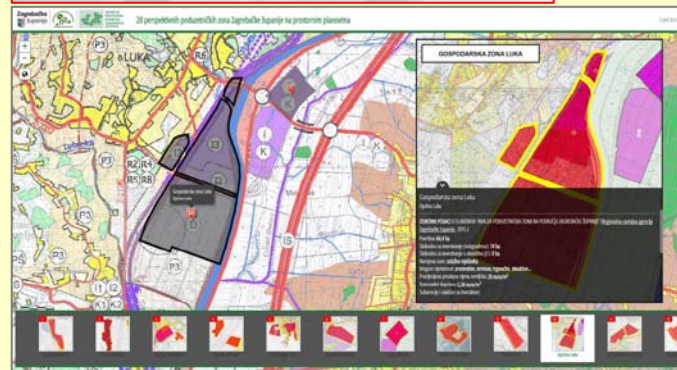

# Razlozi izrade aplikacije (1)

3

- Regionalna razvojna agencija Zagrebačke županije (RRA) 2015. izradila elaborat "Analiza poduzetničkih zona na području Zagrebačke županije", u kojem je detaljno obrađeno 20 perspektivnih poduzetničkih zona u Zagrebačkoj županiji
- Elaborat je sastavni dio promotivnog DVD-a / razglednice o Zagrebačkoj županiji "Zagreb County"

# Razlozi izrade aplikacije (2)

4

Zavod za prostorno uređenje Zagrebačke županije već preko 10 godina vodi i nadograđuje INFORMACIJSKI SUSTAV PROSTORNOG UREĐENJA (ISPU) Zagrebačke županije. U proljeće 2016. održana prezentacija u Županiji.

**Zamisao: INTEGRIRATI OVA DVA PROJEKTA U ZAJEDNIČKU APLIKACIJU “WEB GIS PREGLEDNIK PODUZETNIČKIH ZONA”!**

# Ciljevi izrade aplikacije:

5

1. **Olakšati poduzetnicima pristup podacima o zonama, prikazati njihov prostorni položaj;**
2. Podatke iz prostornih planova uređenja gradova i općina, obrađene u ISPU, učiniti javno dostupnima;
3. Prikazati mogućnosti koje pruža ISPU za buduće integracije sustava (turizam, poljoprivreda, promet i dr.).