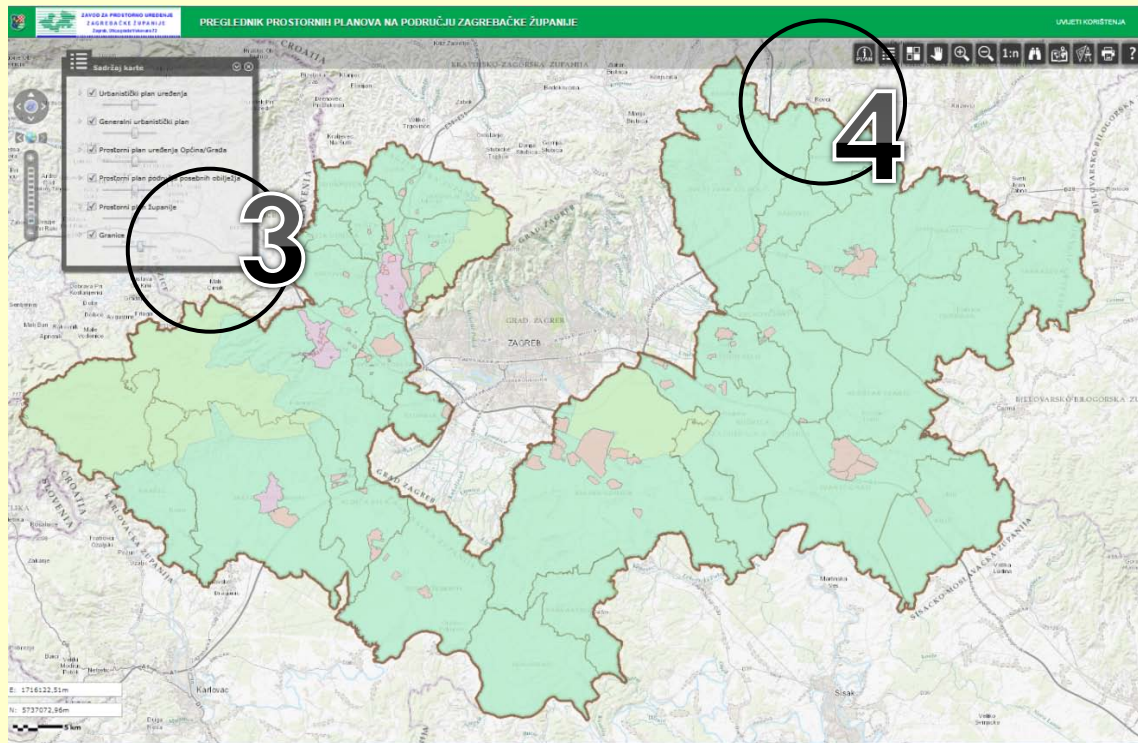

ISPU Zagrebačke županije

18

2: Ulaz – prvi put: Uvjeti korištenja (upute) i Microsoft Silverlight (besplatni program, lako se instalira)

3: Odabir razine plana (PPŽ, PPPPO, PPUO/G, GUP, UPU, DPU)

4: Odabir informacije – PPUG Velika Gorica