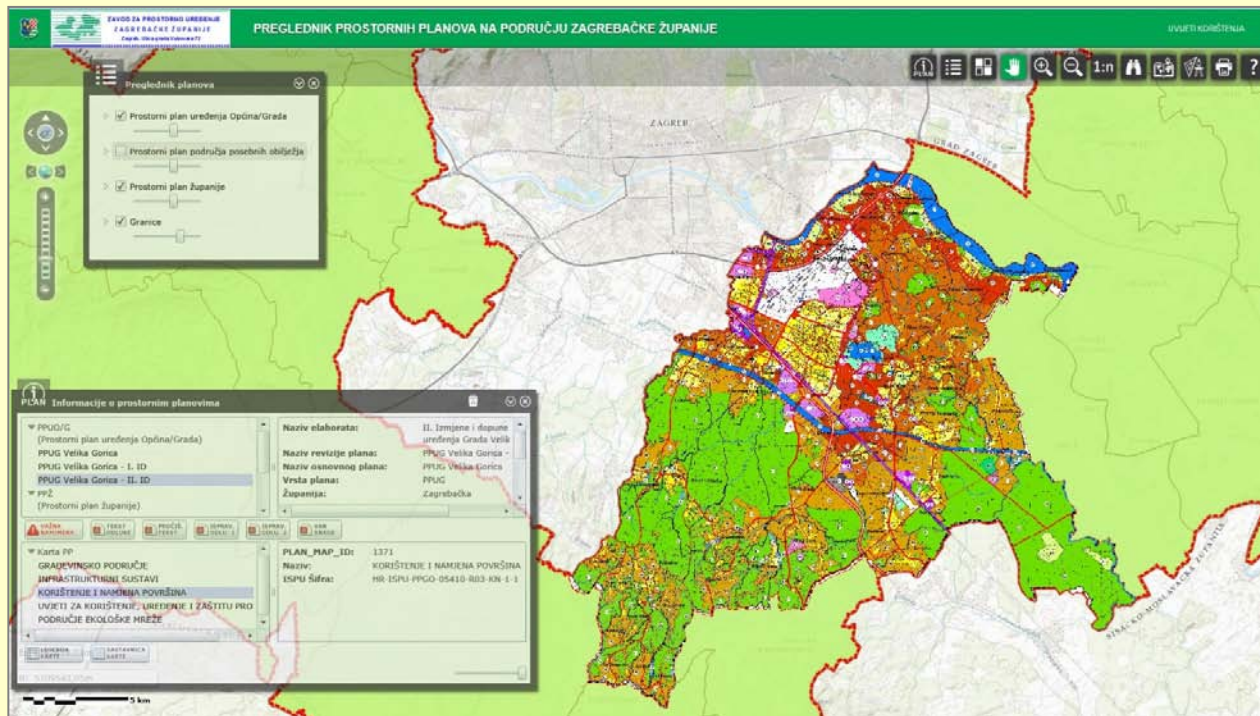

# ISPU Zagrebačke županije

16

**Krajem 2014. objavljen:**

**Web GIS preglednik  
prostornih planova  
Zagrebačke županije**

**na stranicama Zavoda:**

**[www.zpuzz.hr](http://www.zpuzz.hr)**

**Odabrani podaci iz Registra  
posebno se pripremaju za objavu  
na Internetu**

# ISPU Zagrebačke županije

17

**ZAVOD ZA PROSTORNO UREĐENJE ZAGREBAČKE ŽUPANIJE**

NASLOVNA O NAMA PROSTORNI PLANOVI STANJE U PROSTORU POSLOVI ZAVODA AKTUALNO