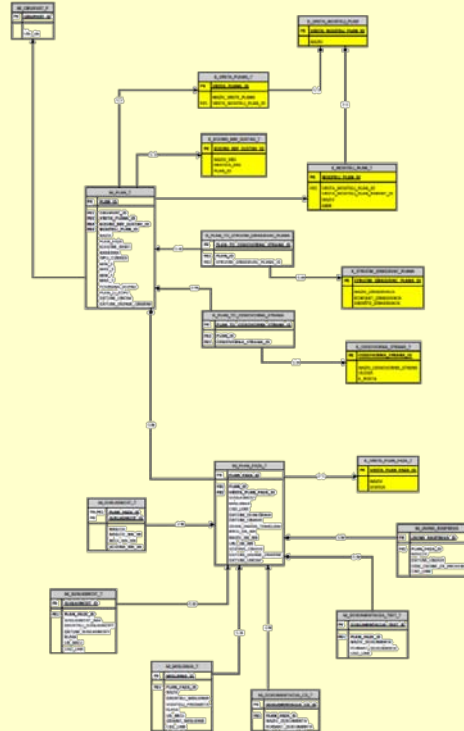

ISPU Zagrebačke županije

8

✓ **WEB GIS PREGLEDNIK --- VAŽAN DIO INFORMACIJSKOG SUSTAVA PROSTORNOG UREĐENJA (ISPU) Zagrebačke županije, kojeg od 2003. godine uspostavlja, vodi i održava Zavod za prostorno uređenje Zagrebačke županije**

✓ **CILJEVI:**

- ✓ **Izrada jedinstvene baze prostornih podataka /*obradom postojećih i kreiranjem novih podataka*/, s ciljem **svrhovitog upravljanja prostorom i okolišem Zagrebačke županije;****