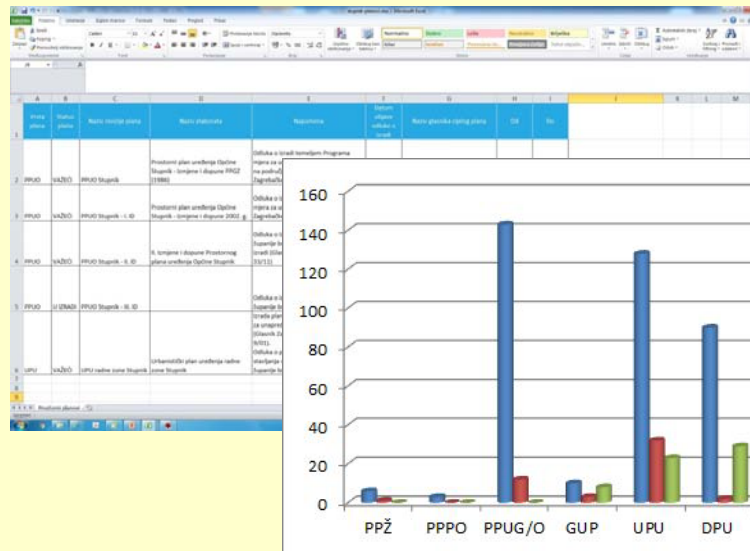

ISPU Zagrebačke županije

15

Izveštaji iz Registra prostornih planova

- ✓ **Izveštaji u Excelu sa odabranim podacima**
- ✓ **Podaci se, u obliku Izvešća, mogu generirati i predati nadležnim tijelima**
- ✓ **Tabelarni i grafički izvještaji**

Primjer tabelarnog i grafičkog izvještaja iz Registra