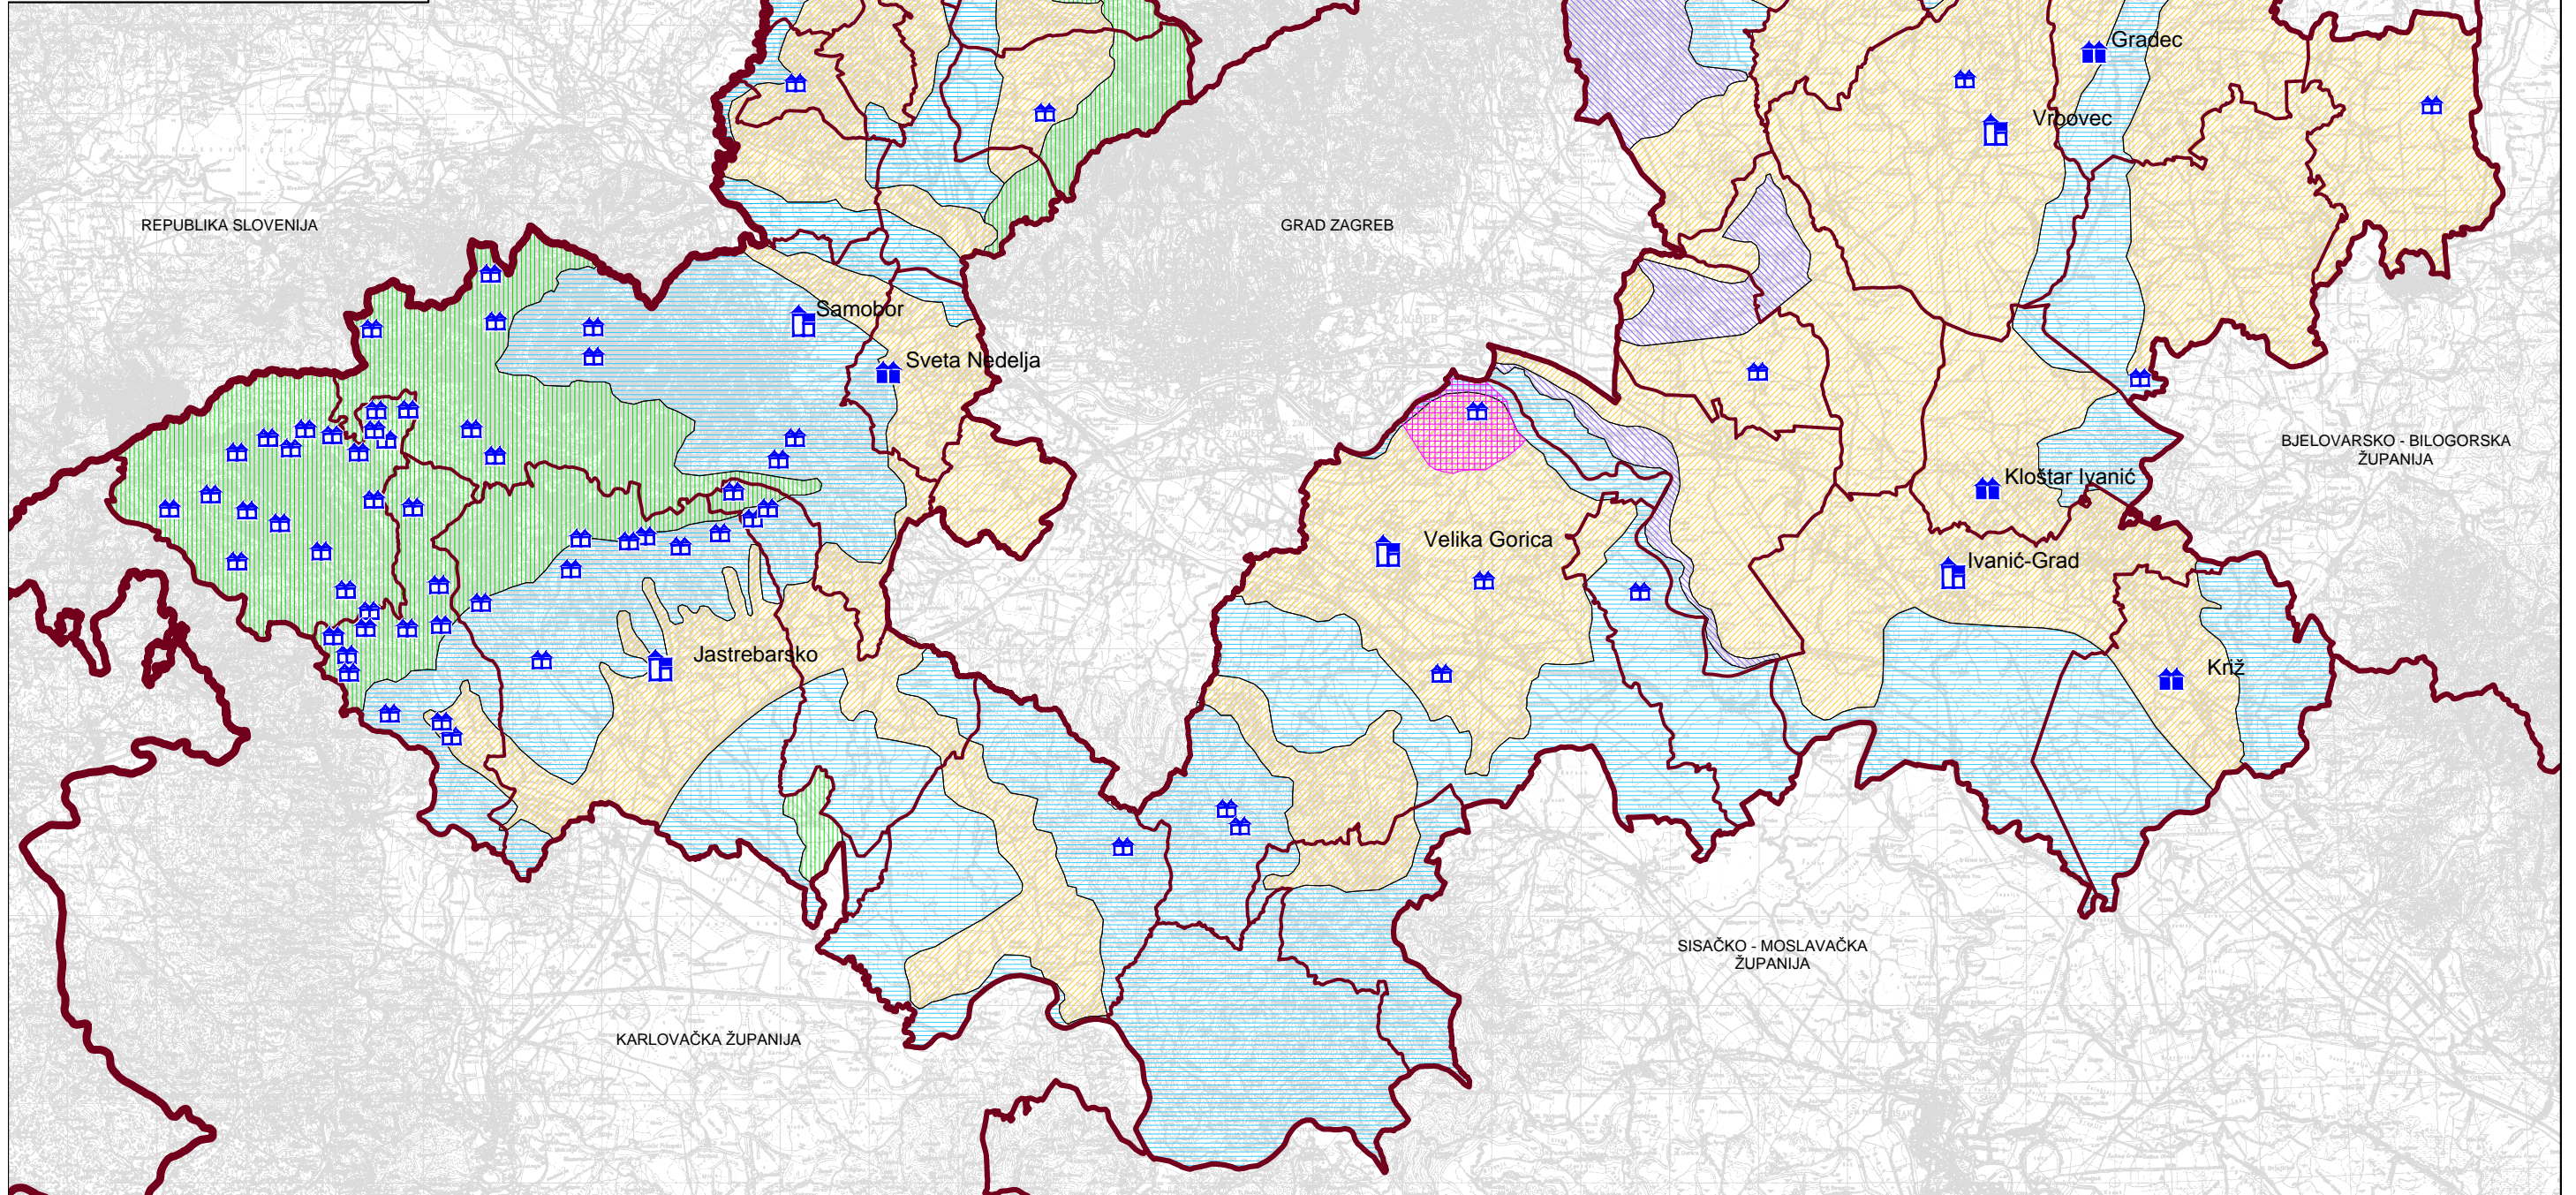

  
**REPUBLIKA HRVATSKA**  
**ZAGREBAČKA ŽUPANIJA**  
  
**PROSTORNI PLAN ŽUPANIJE**  
 Elaborat pročišćenog teksta  
 Odredbi za provođenje i Grafičkog dijela Plana  
("Glasnik Zagrebačke županije", broj 3/02, 6/02-ispravak, 8/05, 8/07, 4/10, 10/11, 14/12-pročišćeni tekst, 27/15 i 31/15-pročišćeni tekst)

<p><b>Teritorijalne i statističke granice</b></p> <ul style="list-style-type: none"> <li> Državna granica</li> <li> Županijska granica</li> <li> Općinska / gradska granica</li> </ul>	<p><b>Kulturno - krajobrazne cjeline</b></p> <ul style="list-style-type: none"> <li> Krajobrazne cjeline 1. kategorije</li> <li> Krajobrazne cjeline 2. kategorije</li> <li> Krajobrazne cjeline 3. kategorije</li> <li> Krajobrazne cjeline 4. kategorije</li> </ul>	<p><b>Povijesna naselja i arheološka nalazišta nacionalnog i regionalnog značaja</b></p> <ul style="list-style-type: none"> <li> Gradska naselja</li> <li> Gradsko-seoska naselja</li> <li> Seoska naselja</li> <li> Arheološko nalazište</li> </ul>
---	---	--

**6. VALORIZACIJA**  
**KULTURNO-KRAJOBRAZNIH**  
**OBILJEŽJA PROSTORA**  
 MJERILO 1:300.000