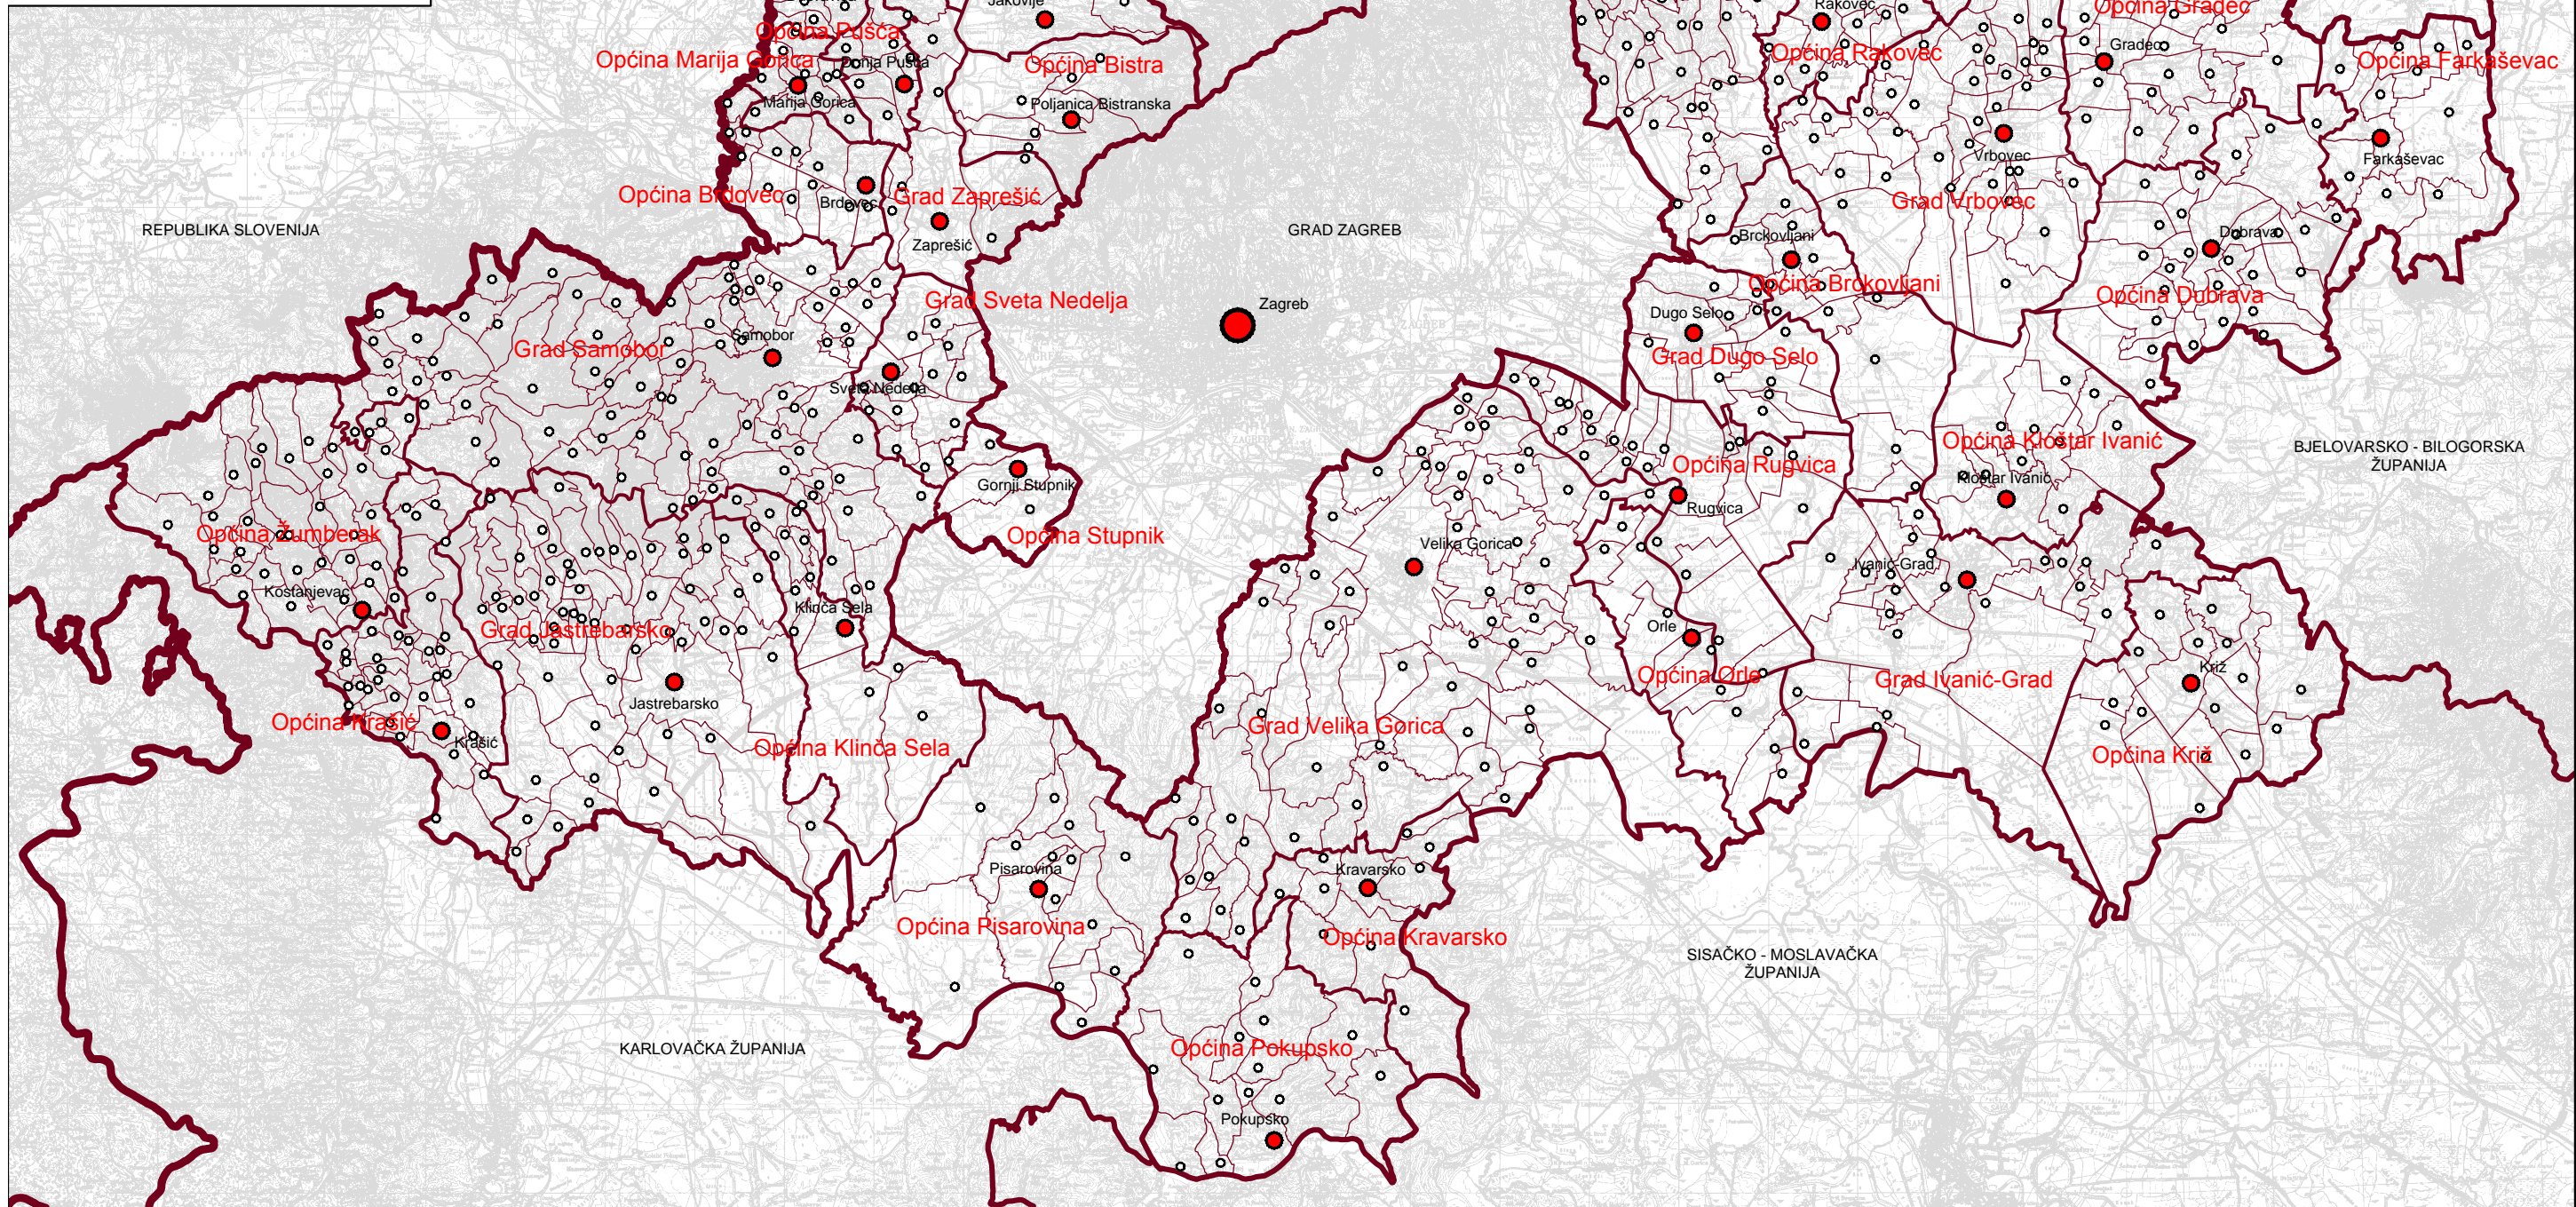

REPUBLIKA HRVATSKA
ZAGREBAČKA ŽUPANIJA

PROSTORNI PLAN ŽUPANIJE
 Elaborat pročišćenog teksta
 Odredbi za provođenje i Grafičkog dijela Plana
("Glasnik Zagrebačke županije", broj 3/02, 6/02-ispisak, 8/05, 8/07, 4/10, 10/11,
 14/12-pročišćeni tekst, 27/15 i 31/15-pročišćeni tekst)

Teritorijalne i statističke granice

-  Državna granica
-  Županijska granica
-  Općinska / gradska granica
-  Granica naselja

Centroidi naselja

-  Županijsko sjedište
-  Gradska i općinska sjedišta
-  Ostala naselja

1. TERITORIJALNO POLITIČKI USTROJ

MJERILO 1:300.000